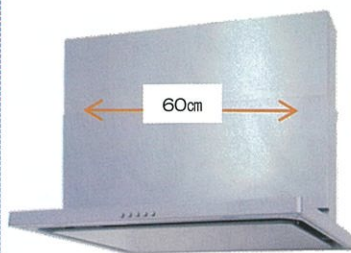

Rinnai

LGR-3R-AP602SV
ノンフィルター・スリム型
コンロ連動式・[シルバー色]

希望小売価格180,070円(税込み)

通常標準工事費込み: 210,320円(税込み)

【本体+標準工事費+税込み】

156,290円

Paloma

WNBSK607CDMSIL
シンプルノンフィルター
コンロ連動無し【シルバー】