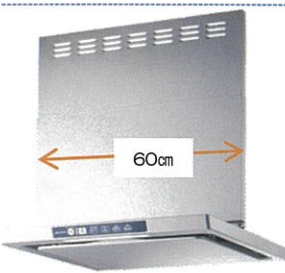

Rinnai

TLR-3S-AP602SV
コンロ連動無し [シルバー色]

希望小売価格136,400円(税込み)

通常標準工事費込み: 166,650円(税込み)

【本体+標準工事費+税込み】

125,730円

NORITZ 平型(シロッコファン)
低い天井や梁などで、設置が制限される場合にも対応
【平型(シロッコファン)】

NFG6F04MBA(ブラック)60cmタイプ
(本体高さ200mm)

希望小売価格 88,440円(税込み)

通常標準工事費込み: 118,690円(税込み)

【本体+標準工事費+税込み】

85,960円

NORITZ
オイルガード塗装の換気扇に取り換えるだけで、
お手入れ性がアップ
【ブーツ型(プロペラファン)】

NFG6B05PBA
(ブラック)60cmタイプ
(本体高さ600mm)

希望小売価格 78,650円(税込み)

通常工事費込み: 108,900円(税込み)

【本体+標準工事費+税込み】

79,800円