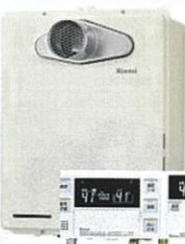

【 集合住宅向けガス給湯器 】

Rinnai 給湯器タイプ：PS扉内設置型

RUF-A2005SAT-L(B)

設置：PS扉内設置型
(排気延長タイプ)
機能：セミオートタイプ20号
給湯・追い焚き
台所・浴室リモコン
(MBC-240VC) セット

希望小売価格本体・リモコンセット価格

441,210円 (税込み)

通常標準工事費込み：477,510円 (税込み)

【本体+リモコン+標準工事費+税込み】

230,530円

NORITZ 給湯器タイプ：PS扉内設置型