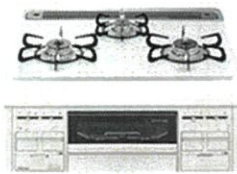

Paloma repla
リブラ
60cmハイパーガラスコートトップ
PD-509WS-60CV

希望小売価格：173,470円（税込み）

【通常標準工事費込み：197,670円】

【本体+標準工事費+税込み】

119,600円

スタッフの
おすすめ!