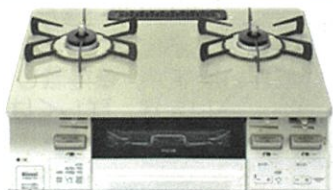

Rinnai LAKUCIE fine
RT66WH7RGA-CWL
【クリスタルコート・水無し両面焼きグリル】
希望小売価格95,700円 (税込み)
52,630円 (税込み)
コットプレート付属