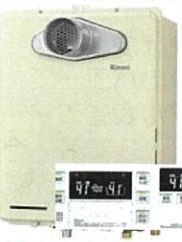

【 集合住宅向けガス給湯器 】

Rinnai 給湯器タイプ：PS扉内設置型

RUF-A2005SAT-L(C)

設置：PS扉内設置型
(排気延長タイプ)
機能：セミオートタイプ20号
給湯・追い焚き
台所・浴室リモコン
(MBC-240VC) セット

希望小売価格本体・リモコンセット価格
441,210円(税込み)

通常標準工事費込み：477,510円(税込み)

【本体+リモコン+標準工事費+税込み】

243,000円

NORITZ 給湯器タイプ：PS扉内設置型