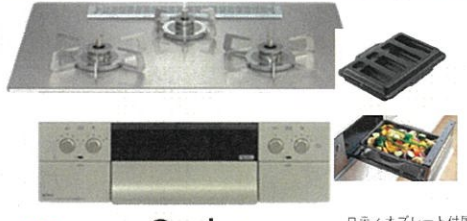

【通常標準工事費込み：210,320円 (税込み)】

【本体+標準工事費+税込み】

159,900円

Paloma
コンロ連動無し
WNBBSK607CDMSIL
シンプルノンフィルター
【シルバー】

希望小売価格107,580円 (税込み)

【通常標準工事費込み：137,830円 (税込み)】

【本体+標準工事費+税込み】

102,320円

ガスコンロ

標準工事費以外に取付必要部材費は記載価格に含みません。

Rinnai ガラストップ：スモーキーピンク
RHS31W42L22J2RSTW (60cm)
希望小売価格 264,440円 (税込み)
60cmハイパーガラストップ コットプレート付属
【通常標準工事費込み：288,640円】

【本体+標準工事費+税込み】

188,150円

NORITZ Orche
N3WU2PWASKSTESC (75cm)
希望小売価格 290,070円 (税込み)
S・FLAT (シルバーミラーガラストップ) オープン接続不可
【通常標準工事費込み：314,270円】

【本体+標準工事費+税込み】

132,250円

NORITZ Mikke
オートグリル機能付きの
シンプルタイプ。
キッチンの雰囲気になら
せて選べる3色をライン
アップ。
N3WV6RWAP2SIC
ムーンシルバーガラストップ(フラットエッジ) (60cm)
希望小売価格：201,630円 (税込み)
通常標準工事費込み：225,830円 (税込み)

【本体+標準工事費+税込み】

137,110円

Paloma
お客さまの声から生まれた 2口ビルトインコンロ
Sisto[シスト]
PD-200WS-60CV
60cmハイパーガラストップ
希望小売価格：164,450円 (税込み)
通常標準工事費込み：188,650円 (税込み)