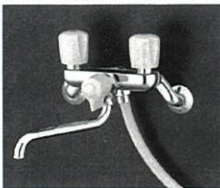

ご使用には専用ガスコードが別途必要です

★水漏れ修理は高槻市指定工事会社の当社にお任せください。

水トラブル

水漏れトラブルの前に交換を!

2ハンドルシャワー金具：TMS20C

TOTO

希望小売価格 55,000円（税込み）※

31,900円（税込み）

標準工事費別途 11,000円（税込み）

壁付サーモスタット混合水栓

TOTO

希望小売価格 76,560円（税込み）※

45,930円（税込み）

標準工事費別途 11,000円（税込み）

KVK

キッチン用水栓：MSK110KET