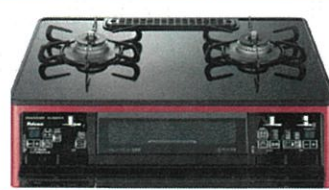

【本体+標準工事費+税込み】

132,250円

NORITZ Mikke
オートグリル機能付きの
シンプルタイプ。
キッチンの雰囲気になら
せて選べる3色をライン
アップ。
N3WV6RWAP2SIC
ムーンシルバーガラストップ(フラットエッジ) (60cm)
希望小売価格：201,630円 (税込み)
通常標準工事費込み：225,830円 (税込み)

【本体+標準工事費+税込み】

137,110円

Paloma
お客さまの声から生まれた 2口ビルトインコンロ
Sisto[シスト]
PD-200WS-60CV
60cmハイパーガラストップ
希望小売価格：164,450円 (税込み)
通常標準工事費込み：188,650円 (税込み)

Paloma [グランドシェフプレミアム]
PA-A98WCR
【ハイパーガラストップ・らくグリル】
希望小売価格125,730円 (税込み)
69,150円 (税込み)
ラ・クックグラン付属

Paloma S-series[エスシリーズ]
PA-A65WCK
【ハイパーガラストップ・オートグメニュー】
希望小売価格107,910円 (税込み)
56,150円 (税込み)
ラ・クックグラン付属

ガス給湯器