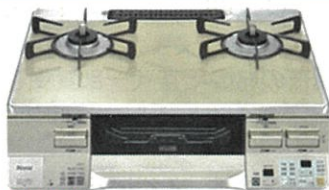

Rinnai LAKUCIE (ラクシエ)
RTS65AWK14RGA-CL
【パールクリスタルトップ・オートグリル機能付き】
希望小売価格123,200円 (税込み)
72,680円 (税込み)
コットプレート付属