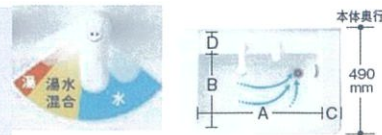

TOTO【洗面化粧台Vシリーズ】

一面鏡エコシングル水栓+ミラーキャビネット

エコシングル水栓

ドライエア

セミウェットエア

洗面化粧台

LDPB060BAGEN2A
一面鏡（エコミラーなし）
LMPB060B1GDG1G

W600-H1800Vシリーズ
標準工事費・消費税込み

84,500円~

画像イメージは（W750・H1800）となっております

いつでもバリューな価格で

お買得