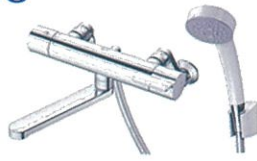

56,150円 (税込み)

2ハンドルシャワー金具：TMS20C

TOTO

希望小売価格 55,000円 (税込み)

31,900円 (税込み)

標準工事費別途 11,000円 (税込み)

壁付サーモスタット混合水栓
：TBV03404J

TOTO